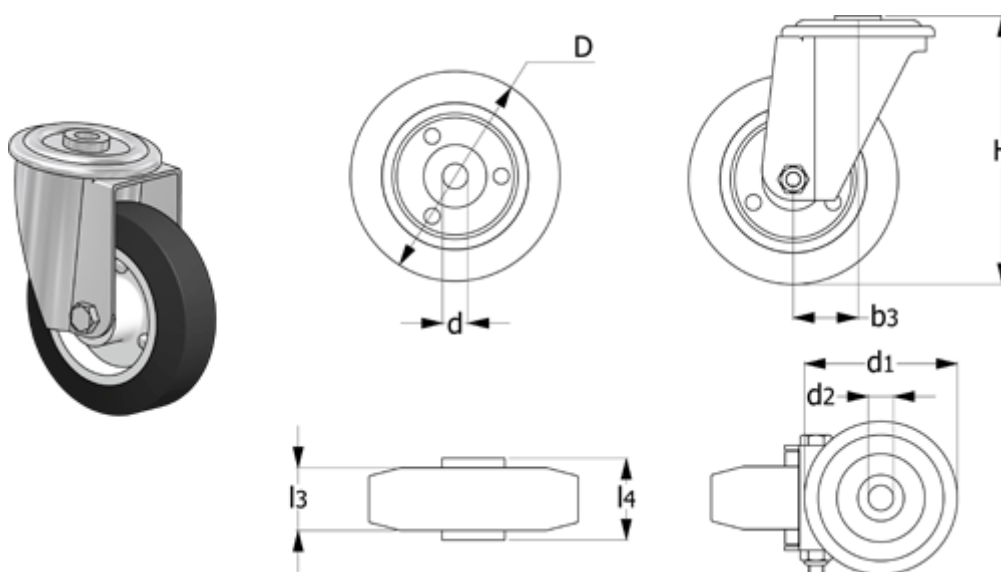

Varenummer: 2314450221
Beskrivelse: E+G gummi hjul 450221
RE.E3-200-FBL-N Drejeligt konsol u/bremse

Mål

b3	= 56	Kode	= 450221
d	= 20	l3	= 50
D	= 200	l4	= 58
d1	= 120	Rullemodstand (N)	= 1400
d2	= 20	Type	= RE.E3-200-FBL
Dynamisk belastning (N)	= 2300		
g	= 3160		
H	= 236		